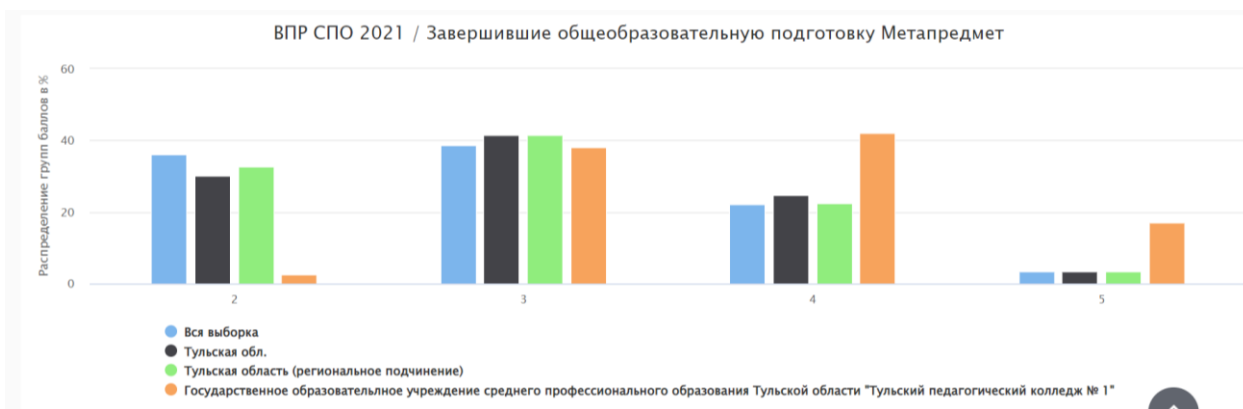

Но в целом результаты более высокие, чем в общем по области. Более точные ответы по истории и обществознанию.

Группы участников	Кол-во участников	Распределение групп баллов(%)			
		2	3	4	5
ВПР СПО 2021 / Завершившие общеобразовательную подготовку Метапредмет					
Вся выборка	469577	36.01	38.58	22.14	3.28
Тульская обл.	5297	30.17	41.59	24.86	3.38
Тульская область (региональное подчинение)	3931	32.59	41.57	22.56	3.28
Государственное образовательное учреждение среднего профессионального образования Тульской области "Тульский педагогический колледж № 1"	76	2.63	38.16	42.11	17.11

Таким образом, качество подготовки специалистов соответствует заявленным уровням образования и удовлетворяет государственным требованиям к минимуму содержания.