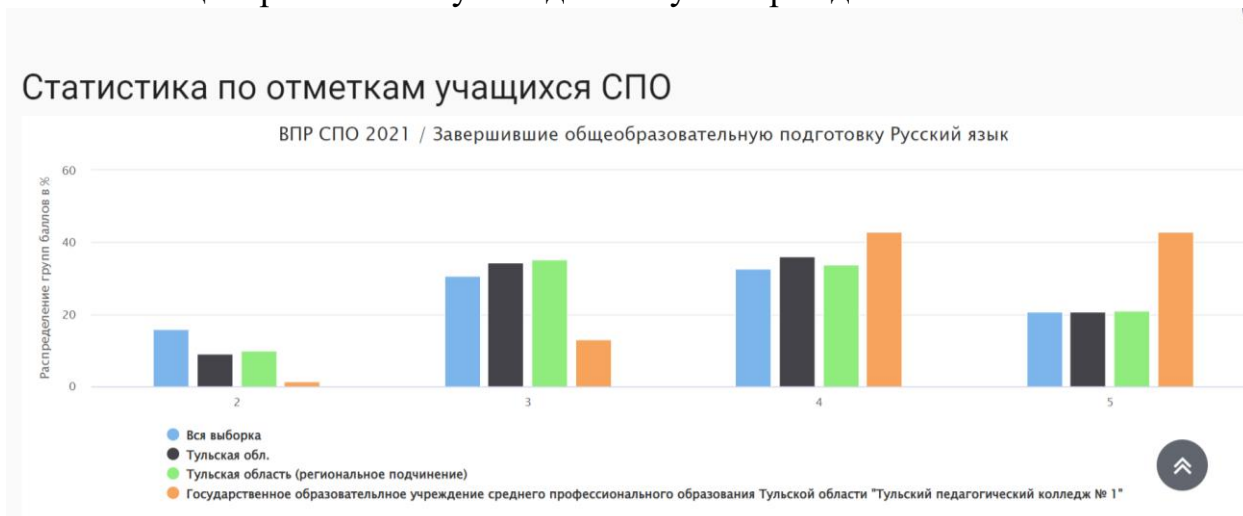

Группы участников	Кол-во участников	Распределение групп баллов(%)			
		2	3	4	5
ВПР СПО 2021 / 1 курс Русский язык					
Вся выборка	52209	8.68	25.33	43.10	22.89
Тульская обл.	399	6.52	18.30	53.88	21.30
Тульская область (региональное подчинение)	346	6.36	18.50	52.02	23.12
Государственное образовательное учреждение среднего профессионального образования Тульской области "Тульский педагогический колледж № 1"	82	1.22	8.54	57.32	32.93

### Статистика по отметкам учащихся СПО

ВПР по метапредмету писало 79 первокурсников.

Группы участников	Кол-во участников	Распределение групп баллов(%)			
		2	3	4	5
ВПР СПО 2021 / 1 курс Метапредмет					
Вся выборка	552316	11.13	49.69	35.52	3.65
Тульская обл.	5882	8.26	46.04	41.62	4.08
Тульская область (региональное подчинение)	4384	9.63	47.86	38.89	3.63
Государственное образовательное учреждение среднего профессионального образования Тульской области "Тульский педагогический колледж № 1"	79	1.27	34.18	58.23	6.33

65 % первокурсников выполнили на «5» и «4», не справились с работой 1,27%.

Результаты выполнения ВПР по русскому языку студентов, завершивших общеобразовательную подготовку в Учреждении.

Из 77 студентов, выполнивших работу, 43 % получили «5», 43% - «4». Не справились 2 студента, что составляет 1,2%. Этот результат превышает итоги по Тульской области и по стране.