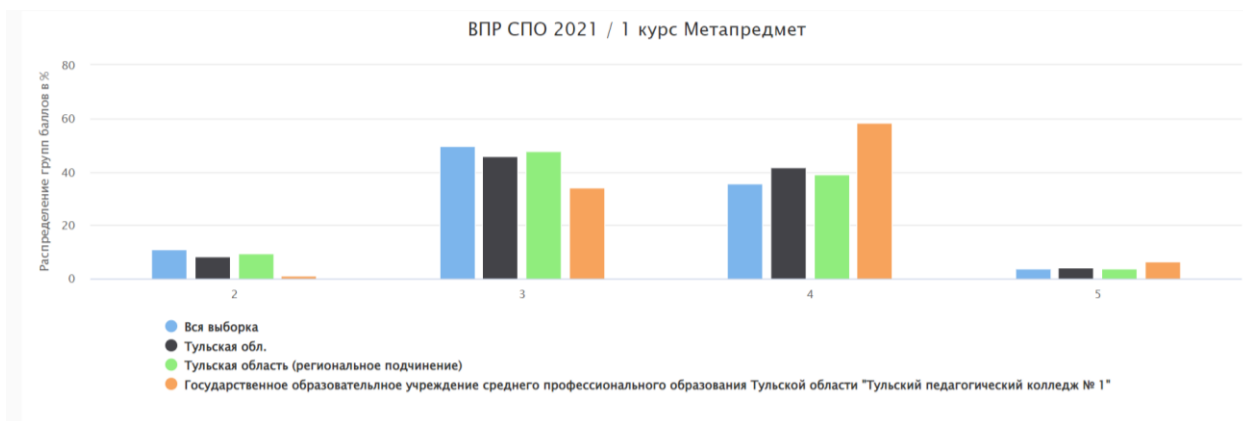

Результаты выполнения ВПР по русскому языку студентов, завершивших общеобразовательную подготовку в Учреждении.

Из 77 студентов, выполнивших работу, 43 % получили «5», 43% - «4». Не справились 2 студента, что составляет 1,2%. Этот результат превышает итоги по Тульской области и по стране.

Группы участников	Кол-во участников	Распределение групп баллов(%)			
		2	3	4	5
ВПР СПО 2021 / Завершившие общеобразовательную подготовку Русский язык					
Вся выборка	45579	15.95	30.75	32.59	20.70
Тульская обл.	344	9.01	34.30	36.05	20.64
Тульская область (региональное подчинение)	313	9.90	35.14	33.87	21.09
Государственное образовательное учреждение среднего профессионального образования Тульской области "Тульский педагогический колледж № 1"	77	1.30	12.99	42.86	42.86

Менее высокие результаты по метапредметной работе, которая включала опрос по истории, обществознанию, географии, ОБЖ.