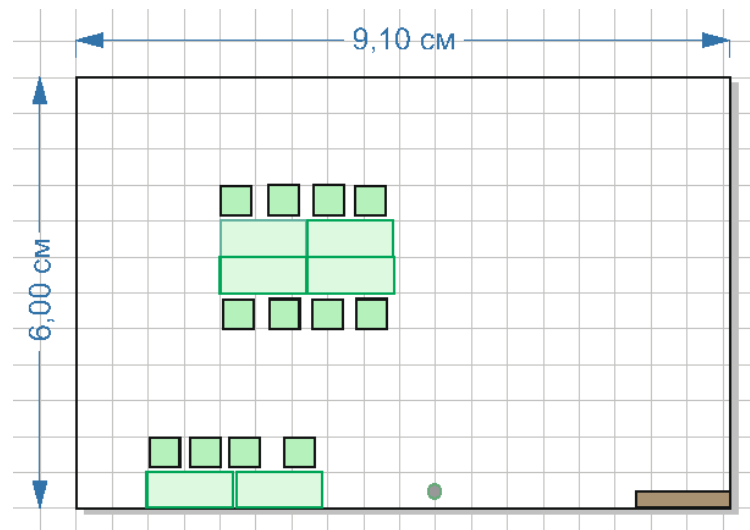

План застройки:

1 см = 1 м

 - стол двухместный

 - стул

 - дверь

 - мусорное ведро

1 см = 1 м

 - стол двухместный/ учебная парта

 - стул

 - стол для экспертов

 - стул для экспертов

 - стол для оборудования

 - персональный компьютер (ноутбук)

 - документ-камера