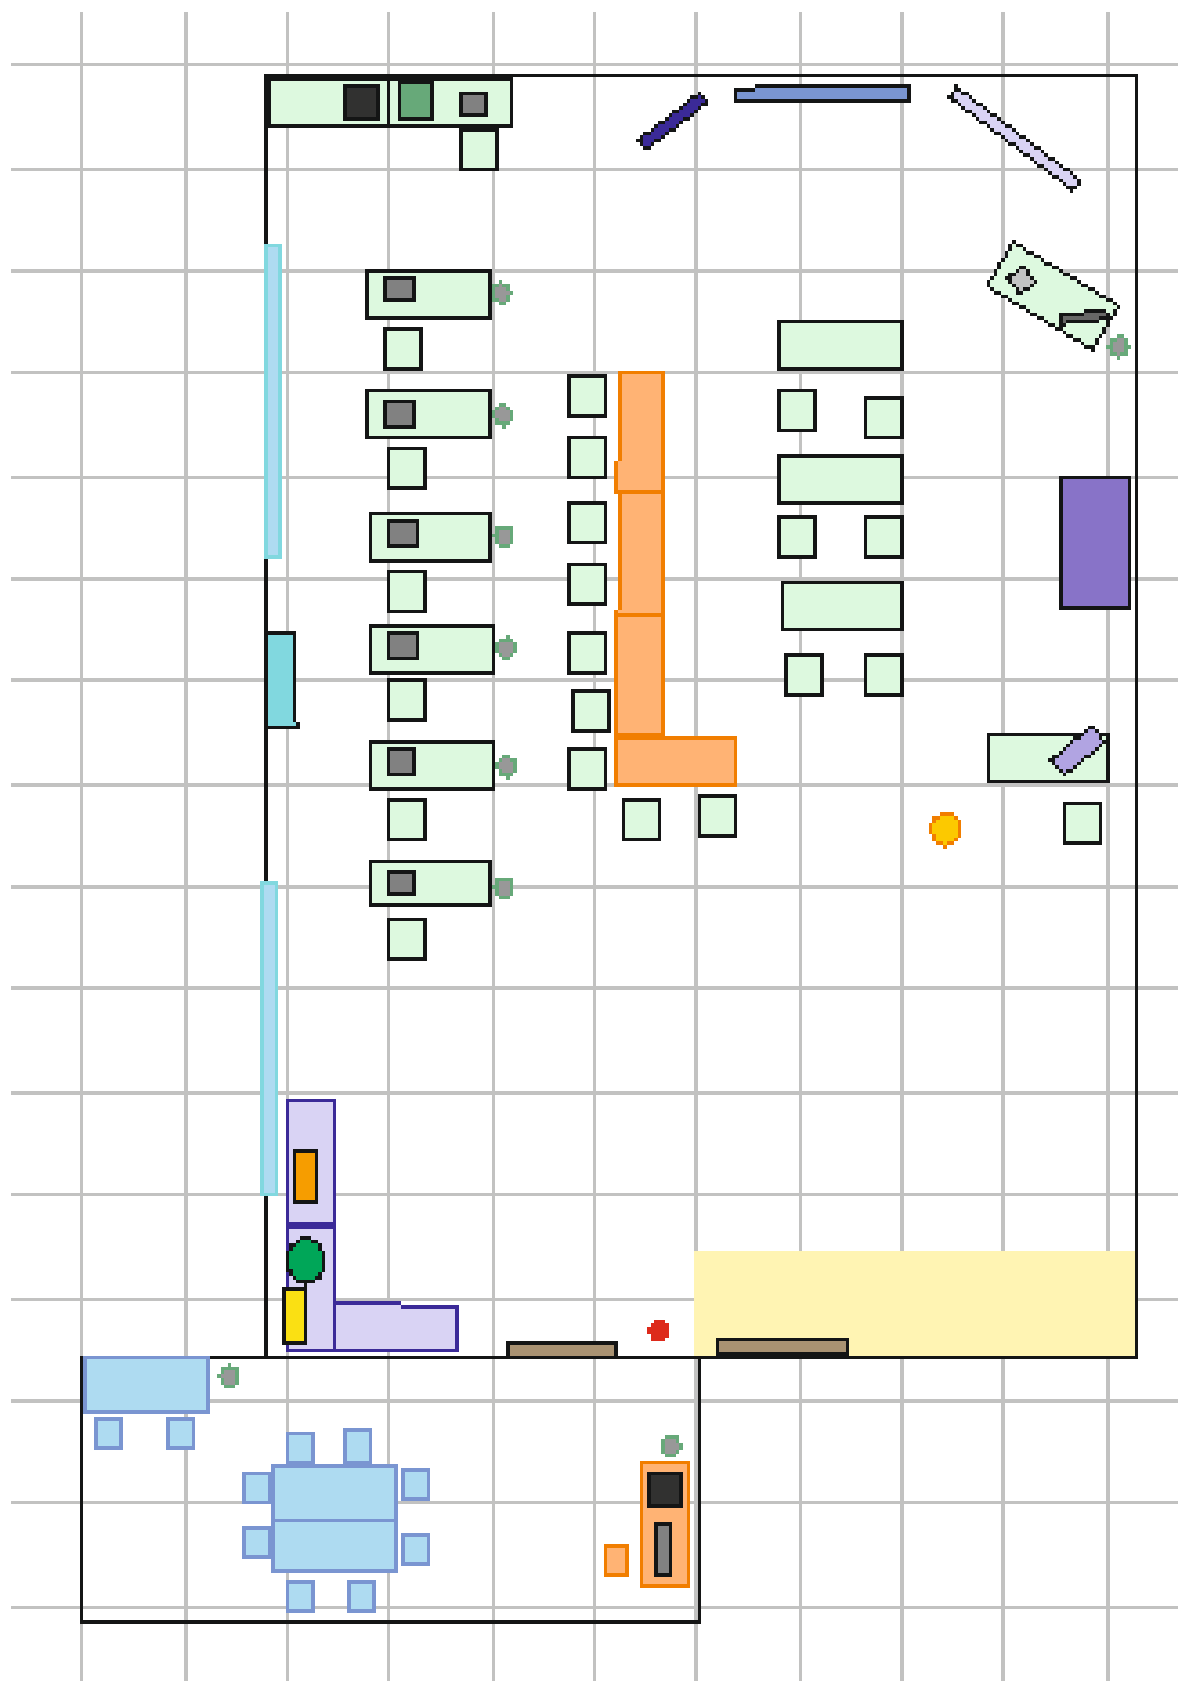

План застройки:

1 см = 1 м

 - стол двухместный

 - стул

 - дверь

 - мусорное ведро

1 см = 1 м

 - стол двухместный/ учебная парта

 - стул

 - стол для экспертов

 - стул для экспертов

 - стол для оборудования

 - персональный компьютер (ноутбук)

 - документ-камера

 - флипчарт

 - стол для главного эксперта / стол экспертов

 - таймер

 - стеллаж

 - огнетушитель

 - мусорное ведро

 - зона прохода посетителей

 - дверь

 - окно